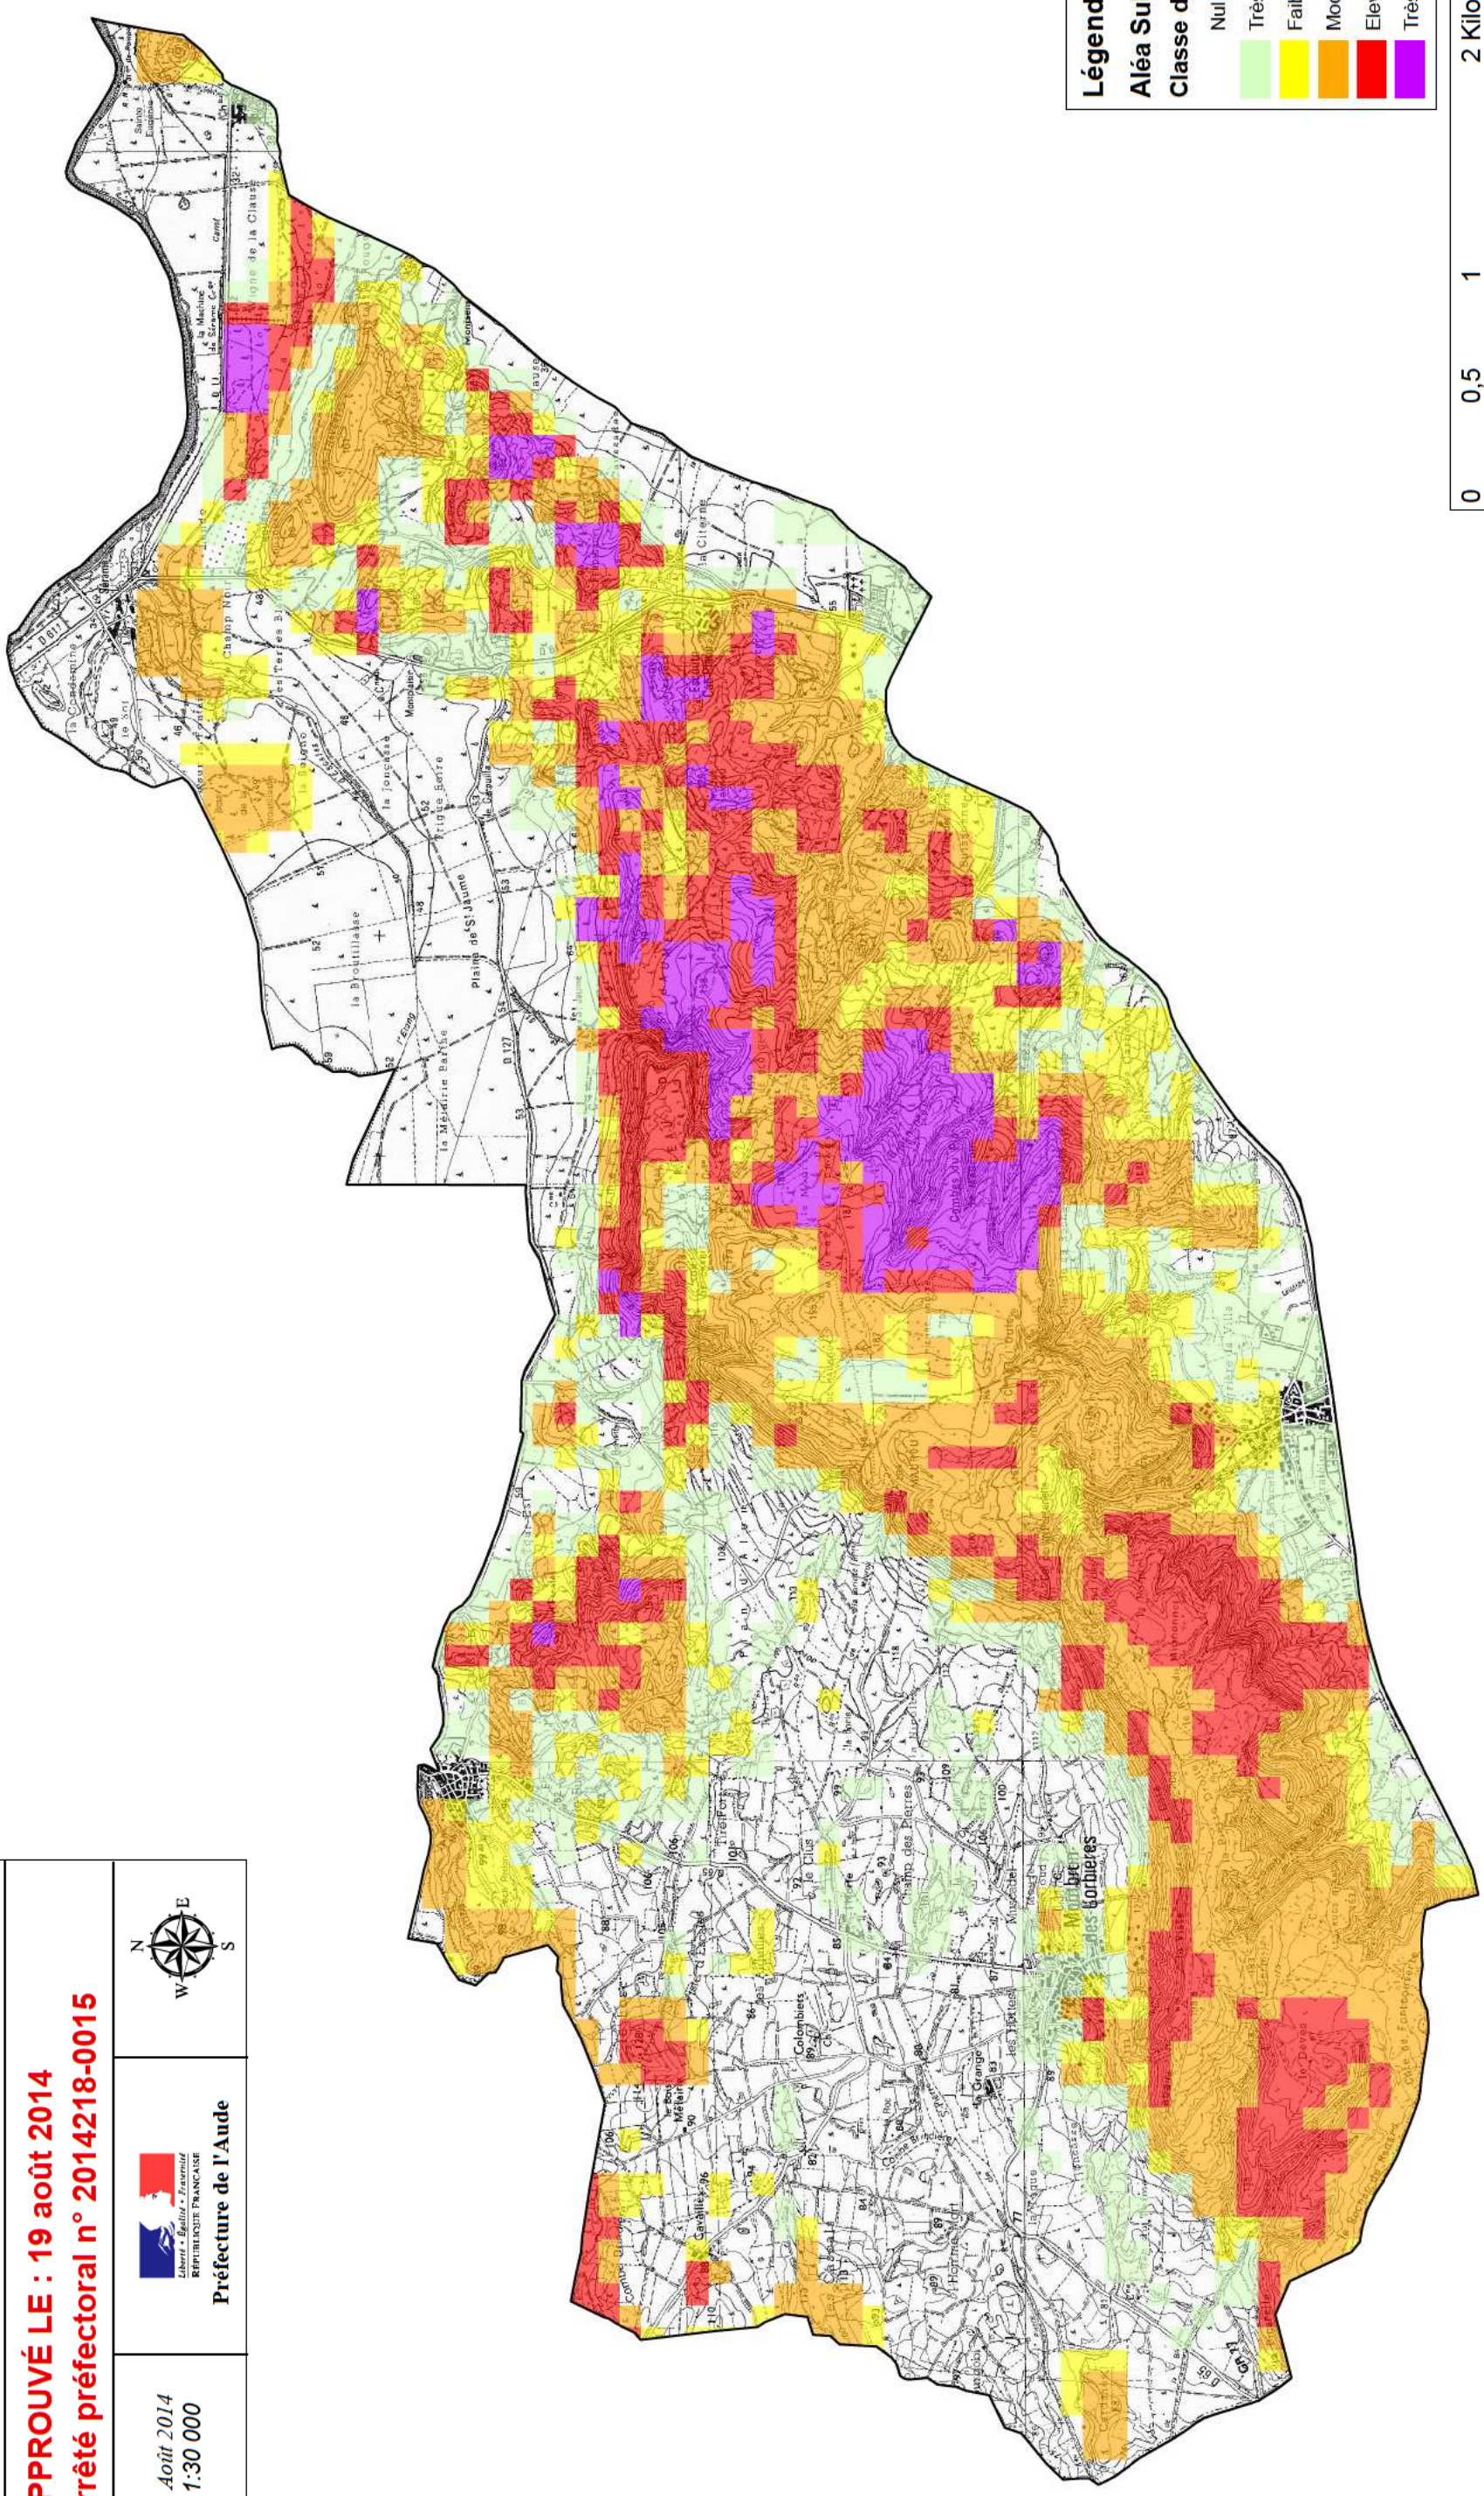

Plan de prévention des risques
d'incendie de forêt sur le massif de
la pinède de Lézignan.

Zone d'étude

Cartographie de l'aléa subi

APPROUVÉ LE : 19 août 2014
Arrêté préfectoral n° 2014218-0015

Août 2014
1:30 000

Prefecture de l'Aude

Légende
Aléa Subi
Classe d'aléa

- Nul
- Très Faible
- Faible
- Modéré
- Elevé
- Très élevé