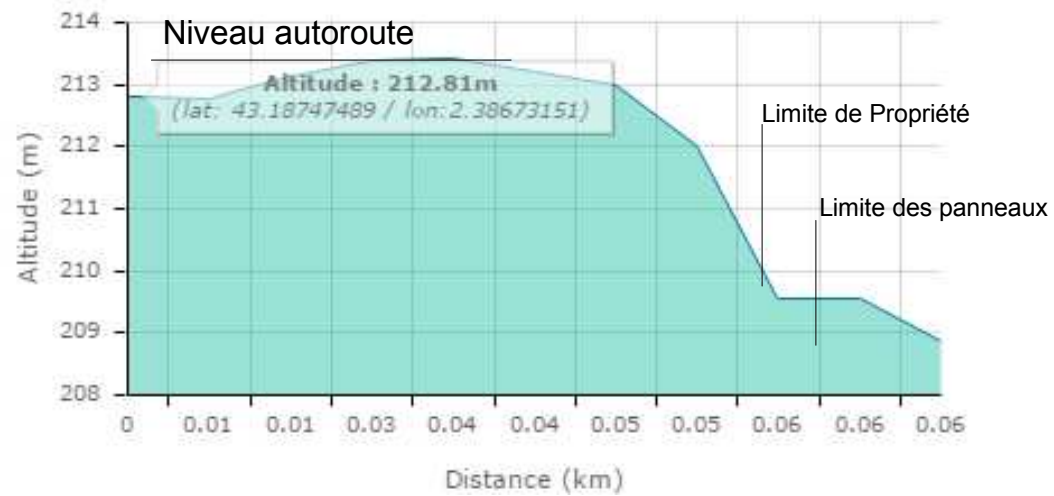

PROFIL ALTIMÉTRIQUE

NOM DU PROJET

Parc photovoltaïque
au sol de PALAJA
"Palajanel"
11 570 PALAJA

MAITRE D'OUVRAGE

HEXAGON ENERGIE 2
Une société du groupe
SAS INVESTISUN
350, Rue de Vaugirard
75 015 PARIS

S.A.S INVESTISUN
1, place Paul Verlaine
92 100 BOULOGNE