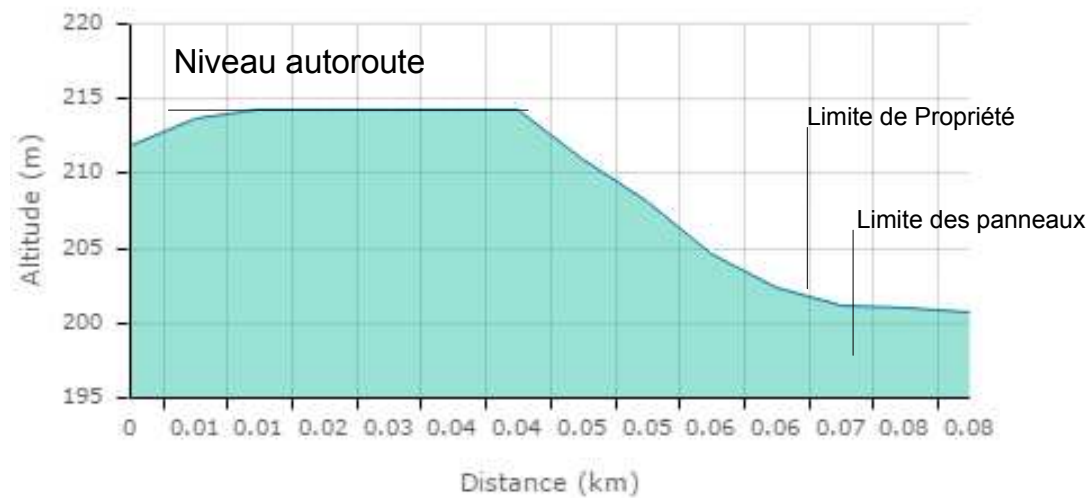

PROFIL ALTIMÉTRIQUE

NOM DU PROJET

Parc photovoltaïque
au sol de PALAJA
"Palajanel"
11 570 PALAJA

MAITRE D'OUVRAGE

HEXAGON ENERGIE 2
Une société du groupe
SAS INVESTISUN
350, Rue de Vaugirard
75 015 PARIS

S.A.S INVESTISUN
1, place Paul Verlaine
92 100 BOULOGNE