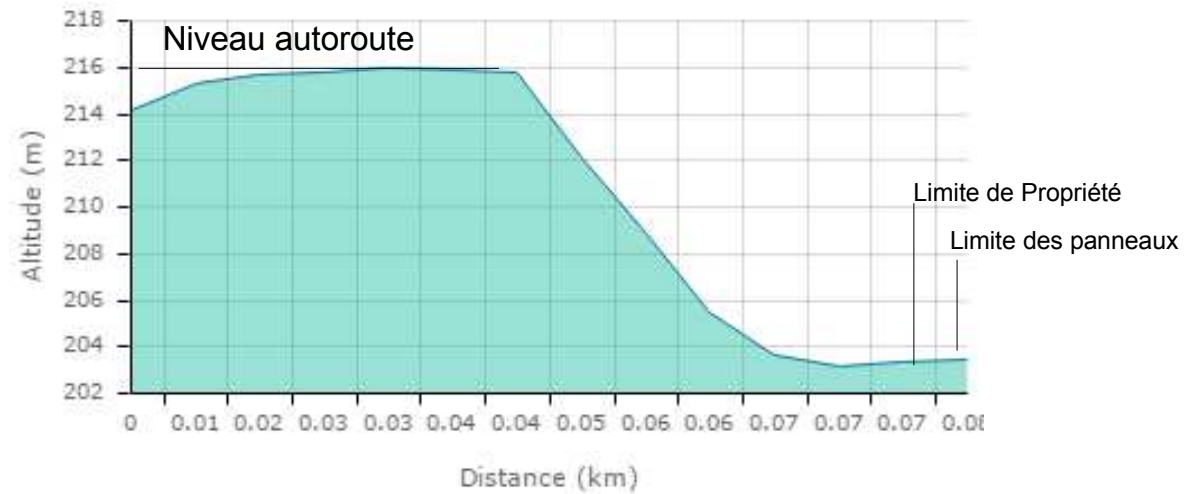

PROFIL ALTIMÉTRIQUE

NOM DU PROJET

Parc photovoltaïque
au sol de PALAJA
"Palajanel"
11 570 PALAJA

MAITRE D'OUVRAGE

HEXAGON ENERGIE 2
Une société du groupe
SAS INVESTISUN
350, Rue de Vaugirard
75 015 PARIS

S.A.S INVESTISUN
1, place Paul Verlaine
92 100 BOULOGNE