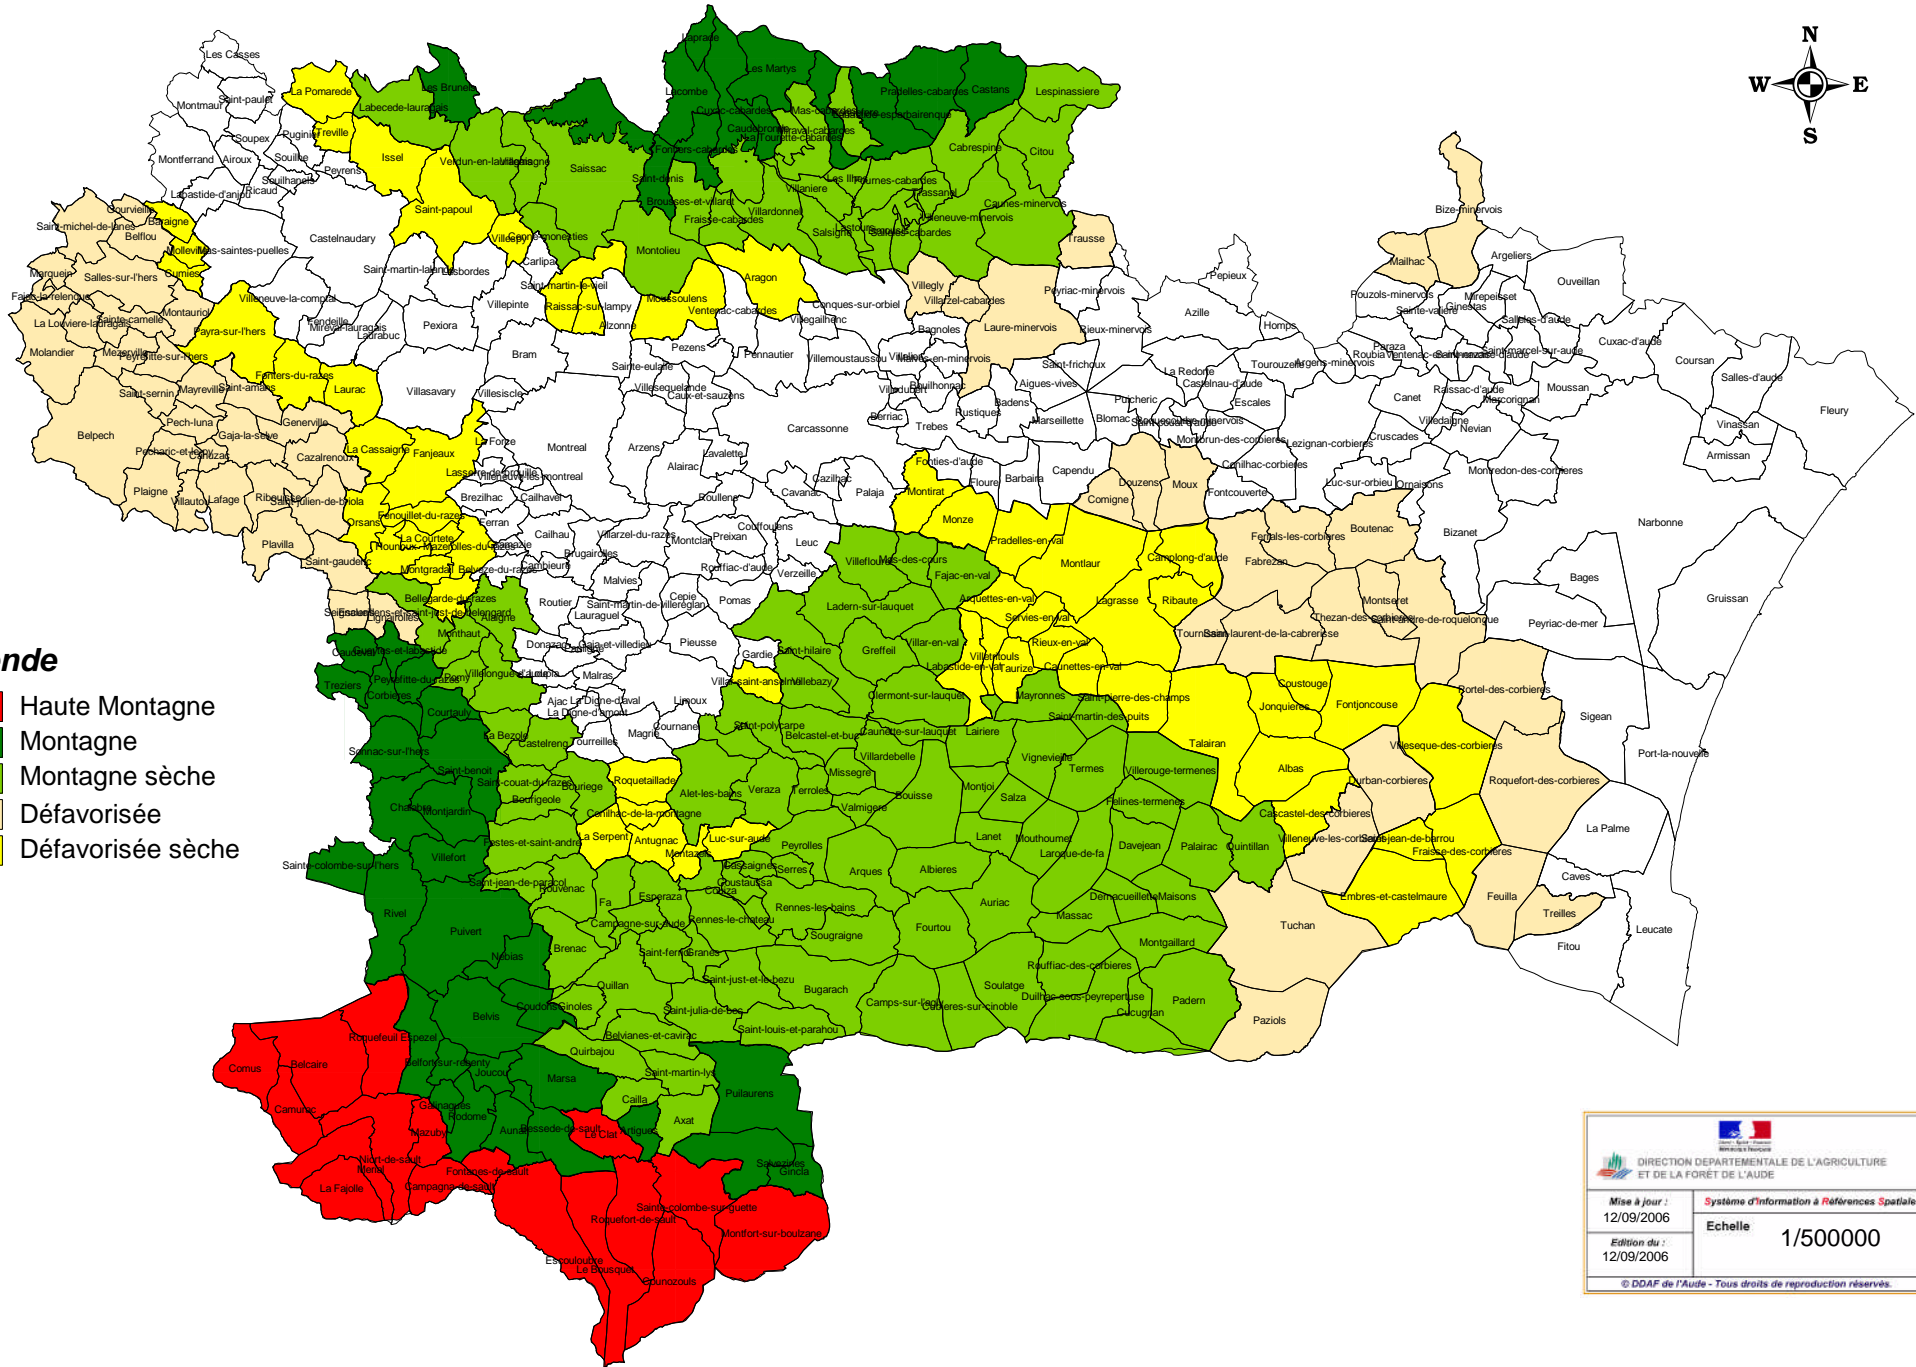

Zones agricoles défavorisées

Légende

- Haute Montagne
- Montagne
- Montagne sèche
- Défavorisée
- Défavorisée sèche

 DIRECTION DÉPARTEMENTALE DE L'AGRICULTURE ET DE LA FORÊT DE L'AUDE	
Mise à jour : 12/09/2006	Système d'Information à Références Spatiales
Édition du : 12/09/2006	Echelle : 1/50000
© DDAF de l'Aude - Tous droits de reproduction réservés.	