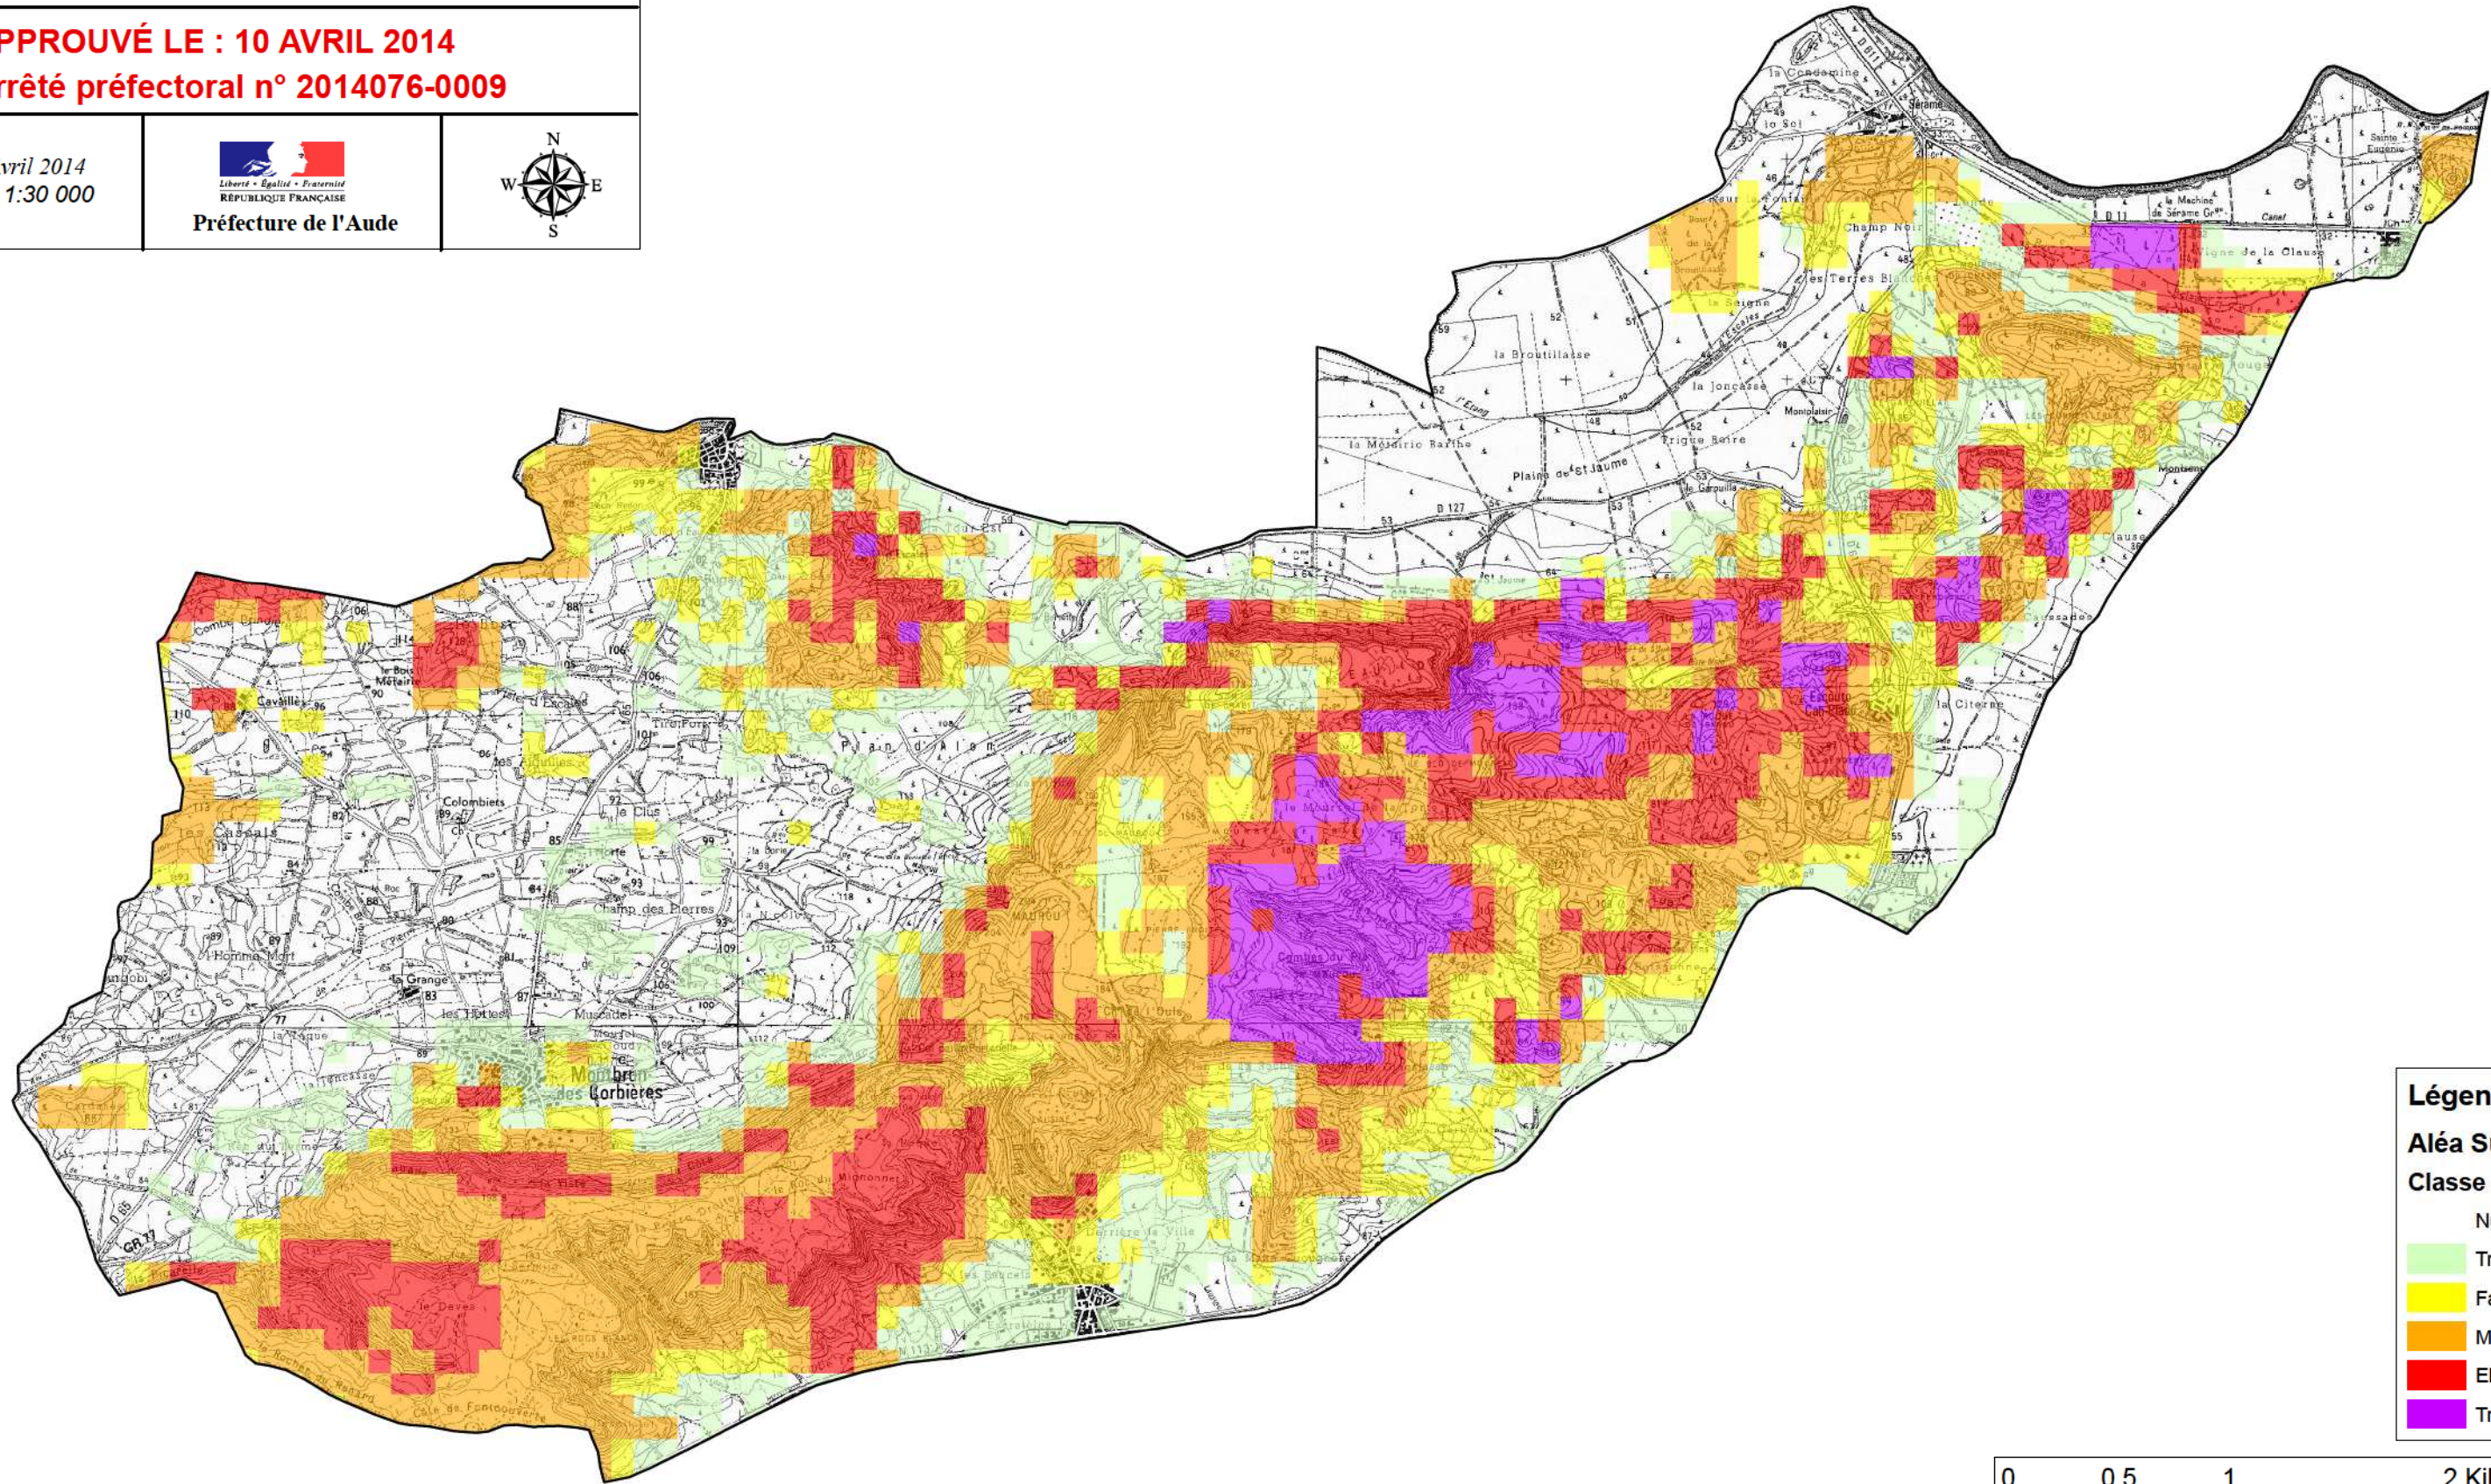

Plan de prévention des risques
d'incendie de forêt sur le massif de
la pinède de Lézignan.

Zone d'étude

Cartographie de l'aléa subi

APPROUVÉ LE : 10 AVRIL 2014

Arrêté préfectoral n° 2014076-0009

Avril 2014
1:30 000

Préfecture de l'Aude

Légende

Aléa Subi

Classe d'aléa

- Nul
- Très Faible
- Faible
- Modéré
- Elevé
- Très élevé