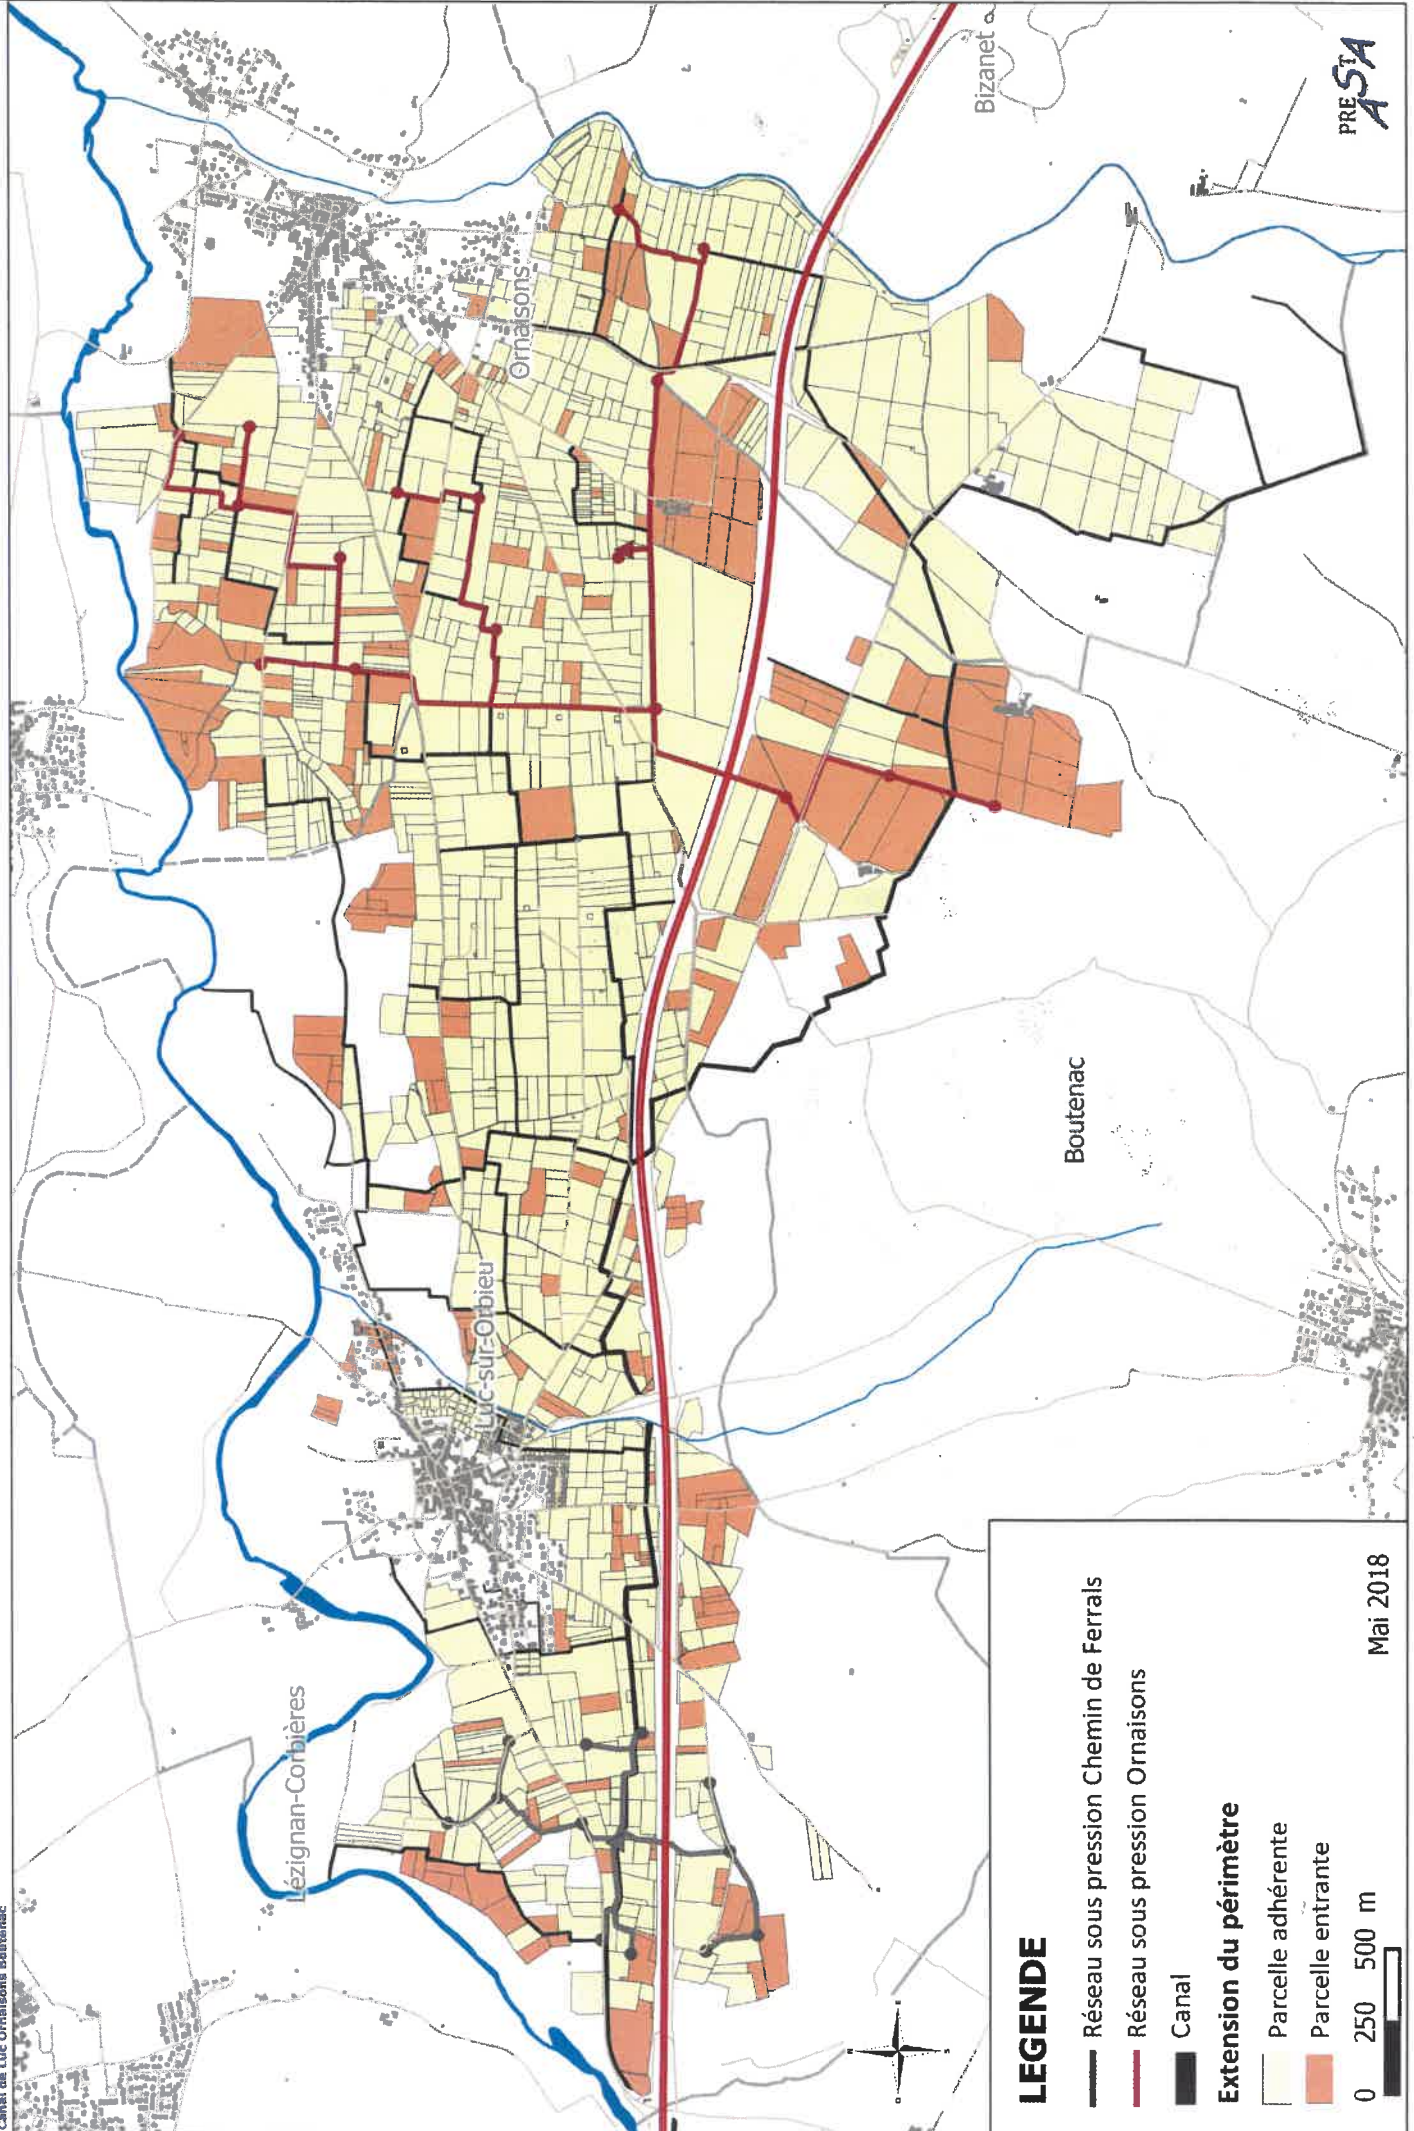

# Extension du périmètre syndical de l'ASA du Canal de Luc Ornaisons Boutenac

**LEGENDE**

-  Réseau sous pression Chemin de Ferrals
-  Réseau sous pression Ornaisons
-  Canal

**Extension du périmètre**

-  Parcelle adhérente
-  Parcelle entrante

0 250 500 m

Mai 2018